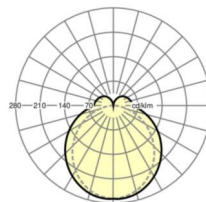

электротехника

Балласт	Электронный драйвер (1 штука)
Мощность системы	34W
сетевое напряжение	230V/50Hz
класс энергосбережения/Источник света	B

Оптика

Оснастка	LED, цветопередача/оттенок света CRI ≥ 80 / 4000K
Допуск для координаты цветности (MacAdam)	3SDCM
Фотобиологическая безопасность (светильник)	RG1
Номинальный световой поток	5959lm
Срок службы LED	50000h L80/B10 (Tq 35°C)
светоотдача светильников	173lm/W
Угол излучения	130° (C0) / 110° (C90)
UGR поп./вдоль	24.6 / 23.1

Механика

цвет корпуса	белый стандартный для электротехники RAL 9016
размеры (LxWxH/DxH)	1531mm x 63mm x 54mm
вес (нетто)	2kg
Вид монтажа	сборка трековых систем, световая структура

DEEP-LINK

<https://www.regiolux.de/ru/article/19130004020>

Ссылка LED 6000lm 840
ηLB 100 %
Φ ↓/↑ 84 % / 16 %
UGR поп./вдоль 24.6 / 23.1

размеры

L	1531 mm	Длина
B	63 mm	Ширина
H	54 mm	Высота